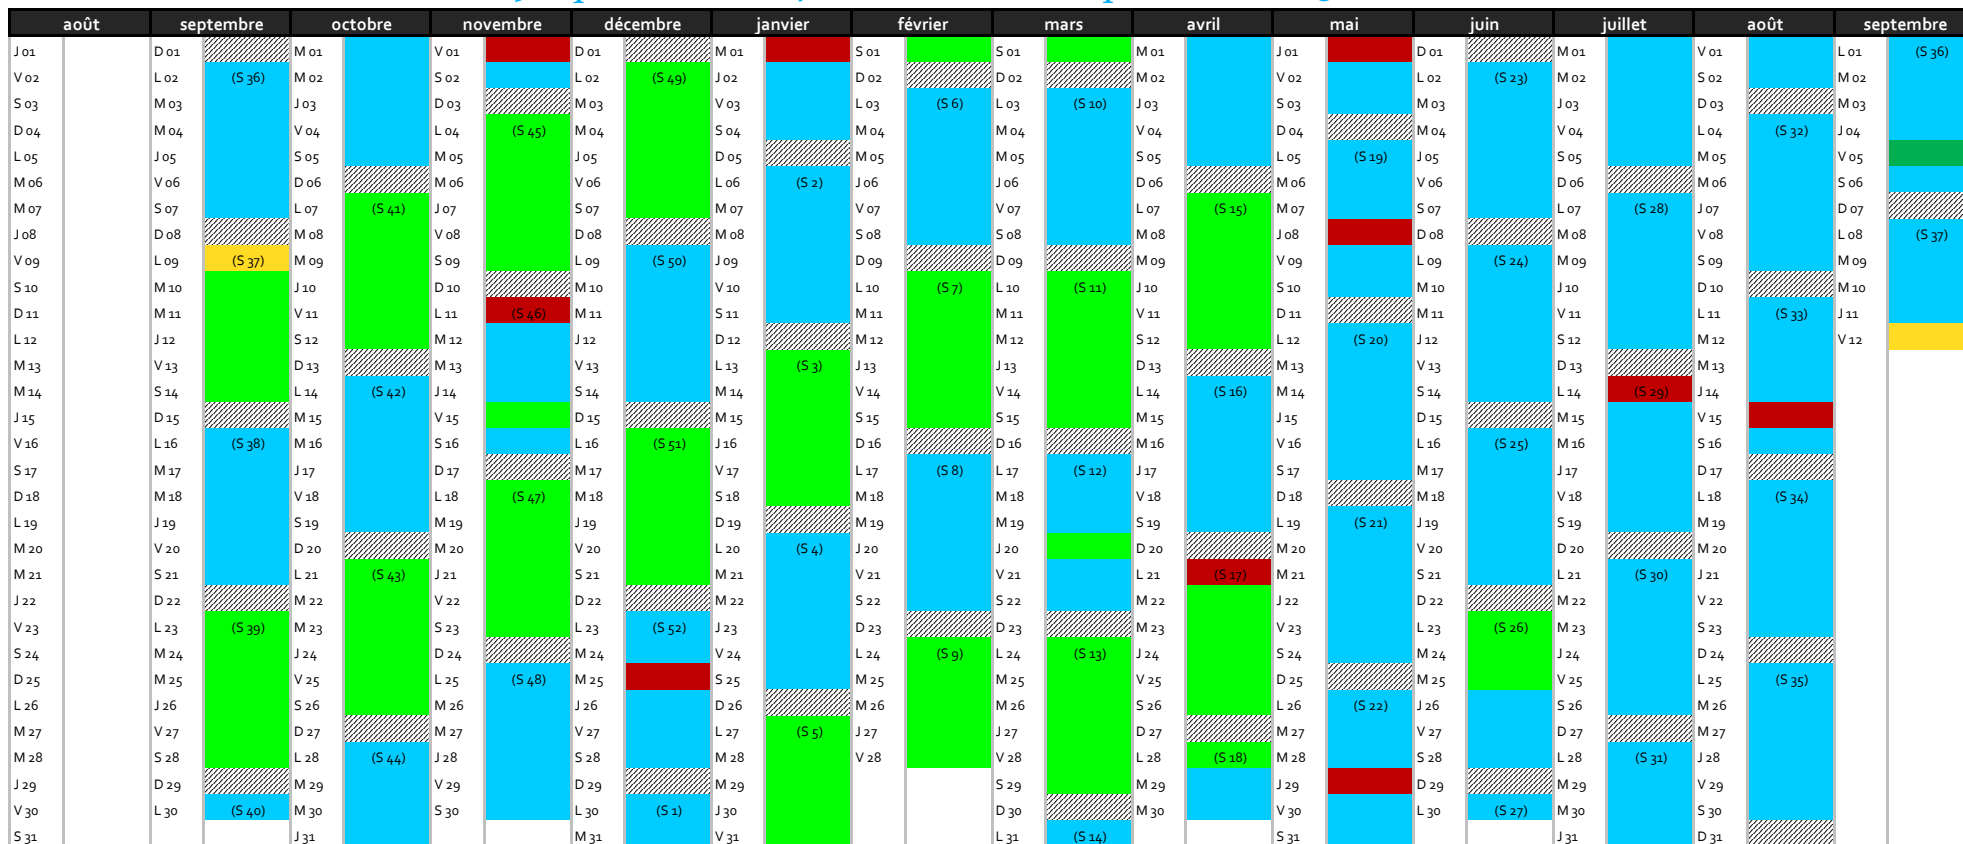

M1 Développement Industriel

Dates de la formation :
Du lundi 9 septembre 2024 au vendredi 12 septembre 2025

■ jour férié
 ■ rentrée / fin de formation
 ■ En activité professionnelle
 ■ A l'Université/Ecole
 ■ Soutenance M1
 Volume horaire global : 433h

Pré-rentre le lundi 9 septembre 2024