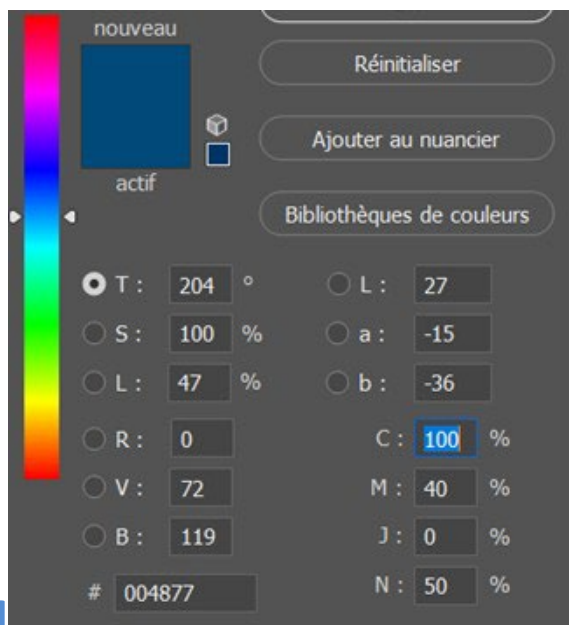

QUADRICROMIE
CYAN : 100 %
MAGENTA : 10 %
JAUNE : 20%
NOIR : 20%

RVB
ROUGE : 0
VERT : 126
BLEU : 161

QUADRICROMIE
CYAN : 85 %
MAGENTA : 6 %
JAUNE : 12%
NOIR : 12%

RVB
ROUGE : 0
VERT : 150
BLEU : 188

QUADRICROMIE
CYAN : 80 %
MAGENTA : 0 %
JAUNE : 10%
NOIR : 0%

RVB
ROUGE : 0
VERT : 175
BLEU : 215

QUADRICROMIE
CYAN : 0 %
MAGENTA : 0 %
JAUNE : 0%
NOIR : 0%

RVB
ROUGE : 255
VERT : 255
BLEU : 255

GAMME CHROMATIQUE

Polytech

QUADRICROMIE

CYAN : 100 %
MAGENTA : 0 %
JAUNE : 0%
NOIR : 0%

RVB
ROUGE : 0
VERT : 174
BLEU : 239

#00aeef

QUADRICROMIE

CYAN : 100 %
MAGENTA : 40 %
JAUNE : 0%
NOIR : 50%

RVB
ROUGE : 0
VERT : 72
BLEU : 119

#004877

Université

Logo long 2 lignes