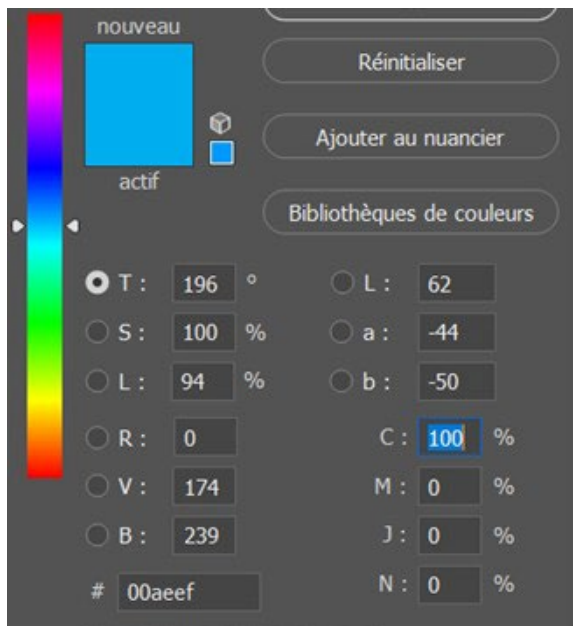

QUADRICROMIE
CYAN : 100 %
MAGENTA : 10 %
JAUNE : 20%
NOIR : 20%

RVB
ROUGE : 0
VERT : 126
BLEU : 161

QUADRICROMIE
CYAN : 85 %
MAGENTA : 6 %
JAUNE : 12%
NOIR : 12%

RVB
ROUGE : 0
VERT : 150
BLEU : 188

QUADRICROMIE
CYAN : 80 %
MAGENTA : 0 %
JAUNE : 10%
NOIR : 0%

RVB
ROUGE : 0
VERT : 175
BLEU : 215

QUADRICROMIE
CYAN : 0 %
MAGENTA : 0 %
JAUNE : 0%
NOIR : 0%

RVB
ROUGE : 255
VERT : 255
BLEU : 255

GAMME CHROMATIQUE

Polytech

QUADRICROMIE

CYAN : 100 %
MAGENTA : 0 %
JAUNE : 0%
NOIR : 0%

RVB
ROUGE : 0
VERT : 174
BLEU : 239

#00aeef

QUADRICROMIE

CYAN : 100 %
MAGENTA : 40 %
JAUNE : 0%
NOIR : 50%

RVB
ROUGE : 0
VERT : 72
BLEU : 119

#004877

Université

Logo long 2 lignes