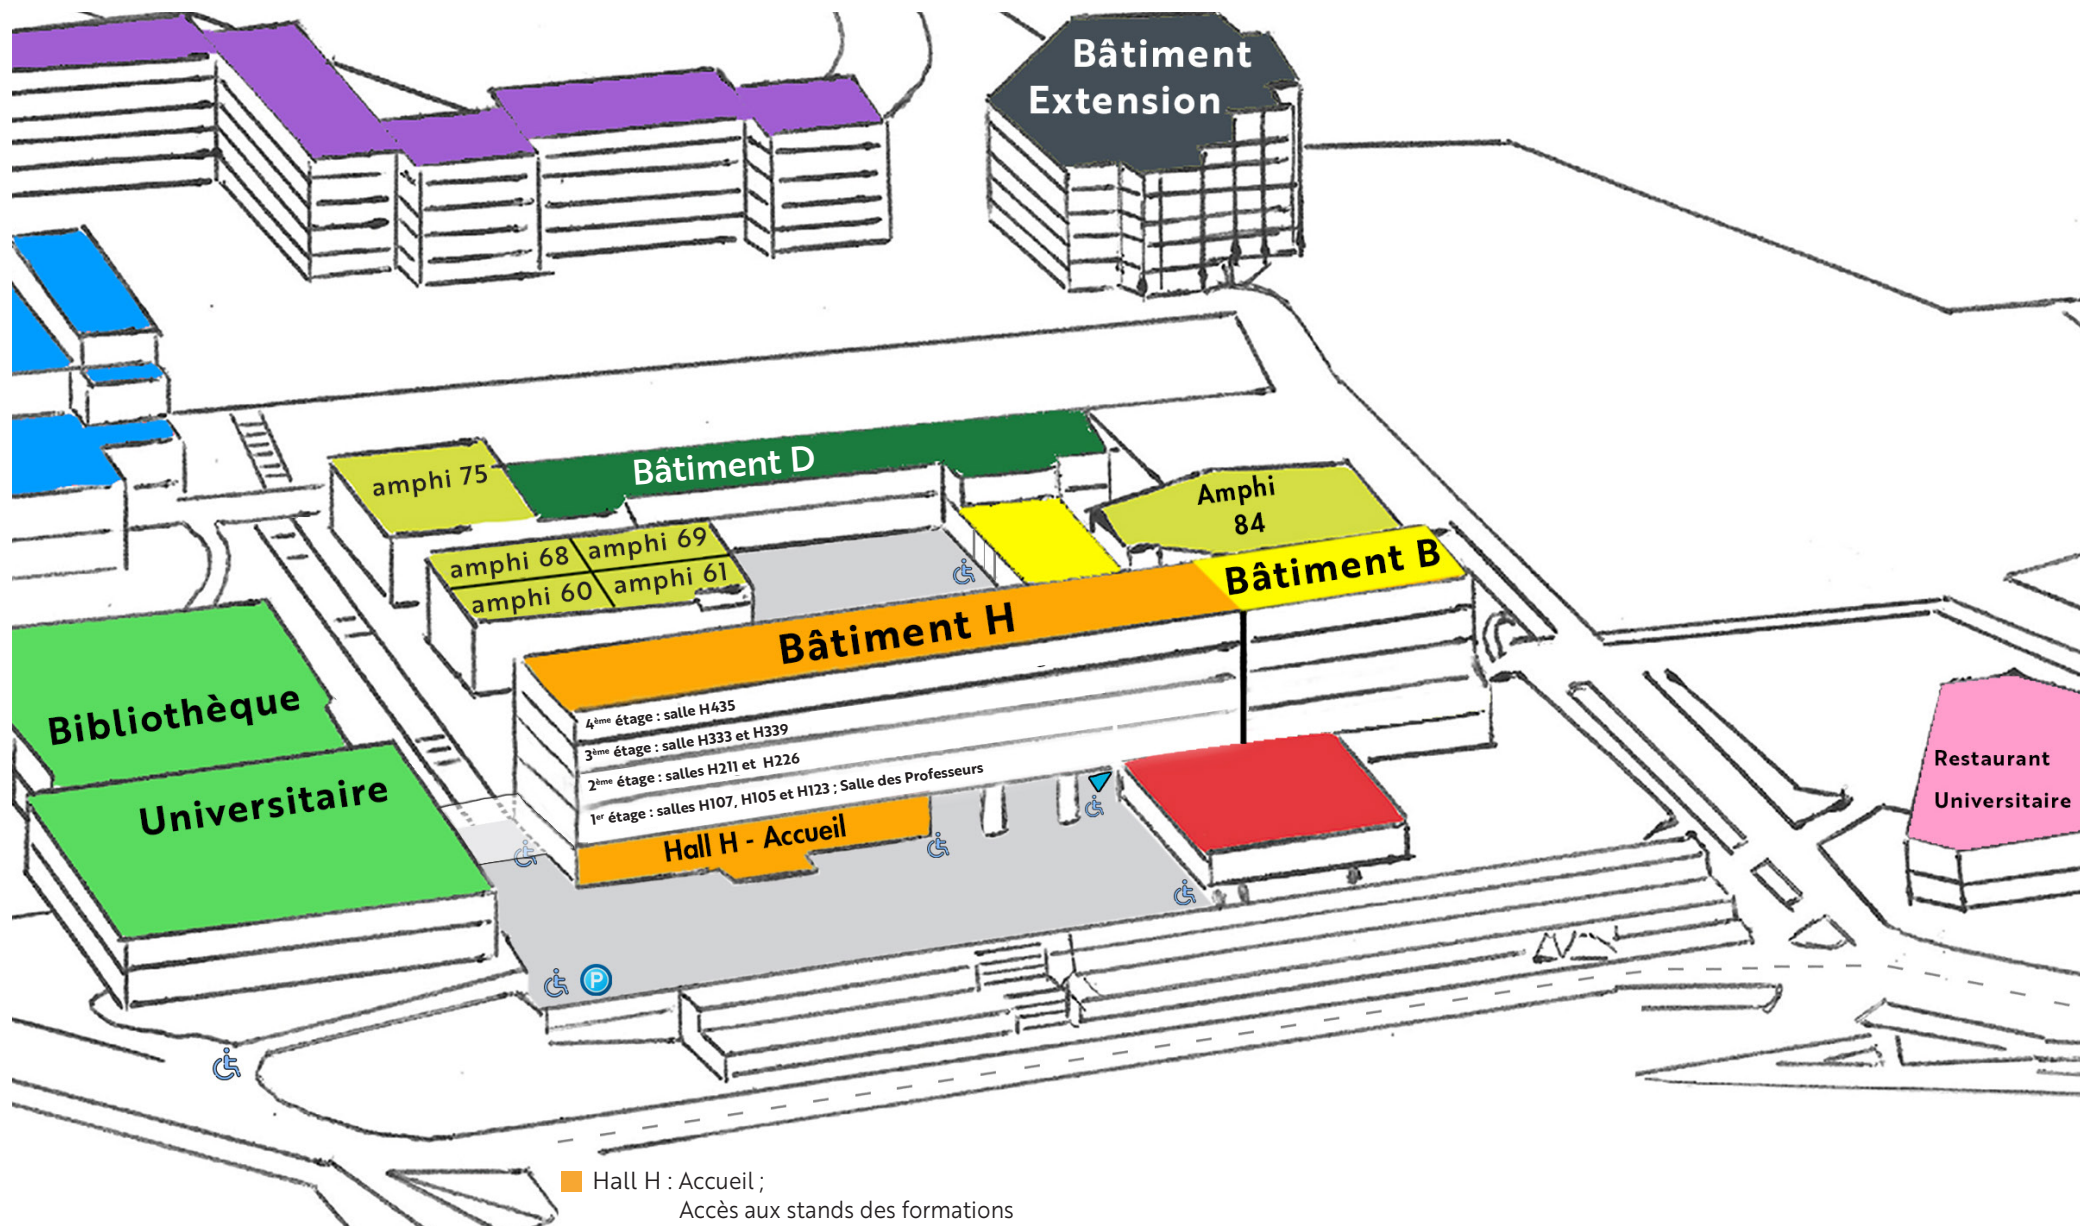

► Plan du campus CARLONE